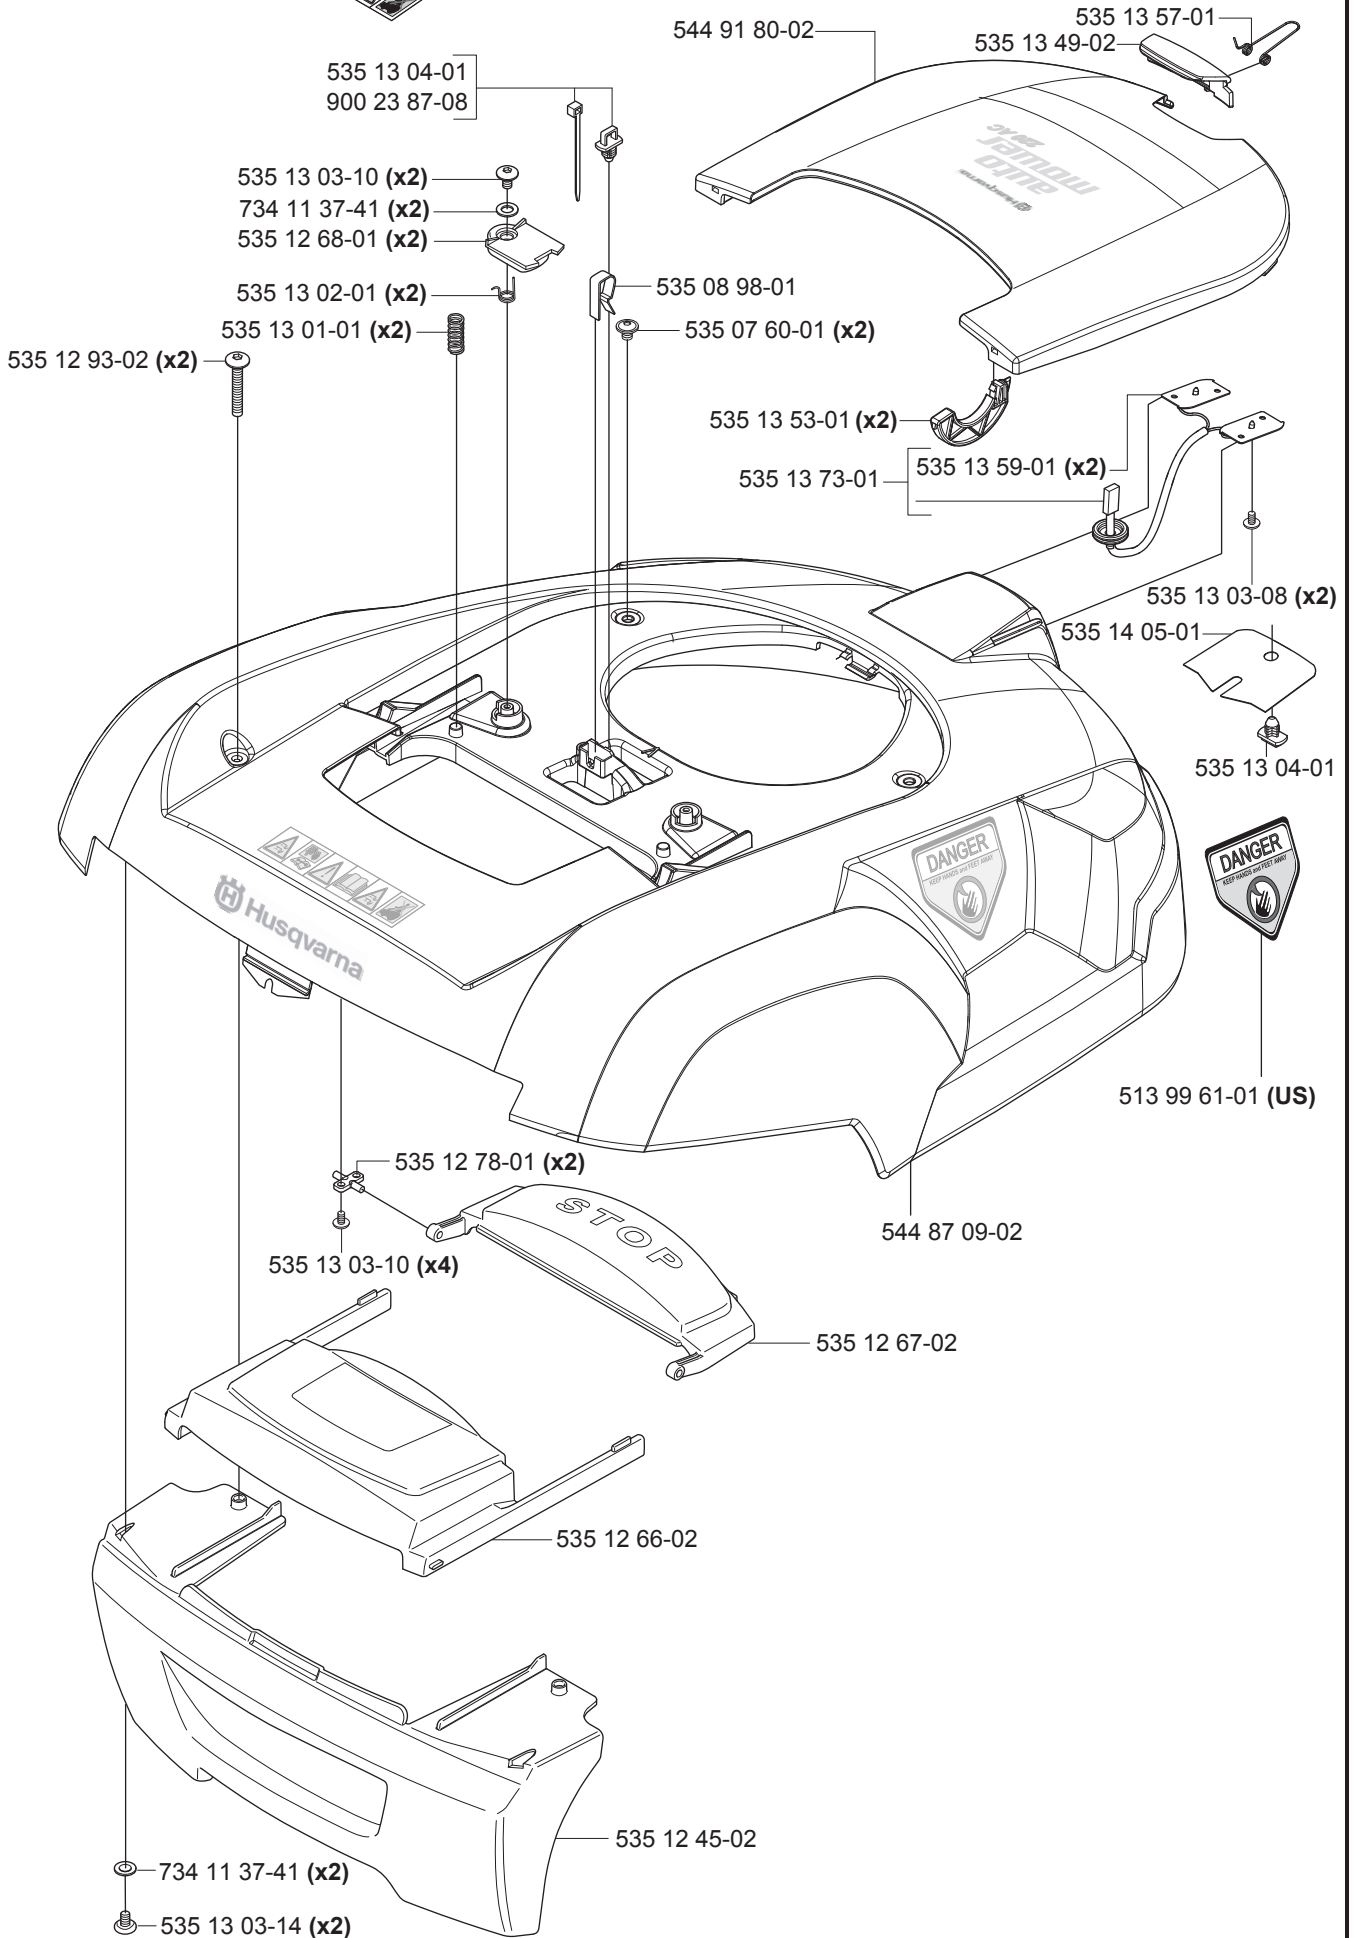

A

544 21 73-02

B

C

D

F compl 544 98 07-01 (EU)
 compl 544 98 07-02 (UK)
 compl 544 98 07-03 (CH)
 compl 544 98 07-04 (US)

G

H Accessories
 Zubehöre
 Accessoires
 Accesorios
 Tillbehör

505 69 99-91

535 13 87-01 (9 pcs Original)

535 13 88-01 (30 pcs Original)

535 13 87-02 (9 pcs)

535 13 88-02 (30 pcs)

535 14 12-01

CD Autocheck 2007 535 14 27-05

535 13 23-02 Automower-PC Cable (USB)

535 13 23-01

535 10 60-01

535 13 24-01 Automower-PC Cable (RS-232)

USB V-COM adapter 544 08 50-01

I

Quick Guide 220 AC & 230 ACX	115 03 18-XX	(US is -26)
Quick Guide 210 C	115 03 17-XX	(US is -26)
Owners Manual 220 AC & 230 ACX	115 03 20-XX	
Owners Manual 210 C	115 03 19-XX	
Technical Handbook 2007	115 03 21-XX	