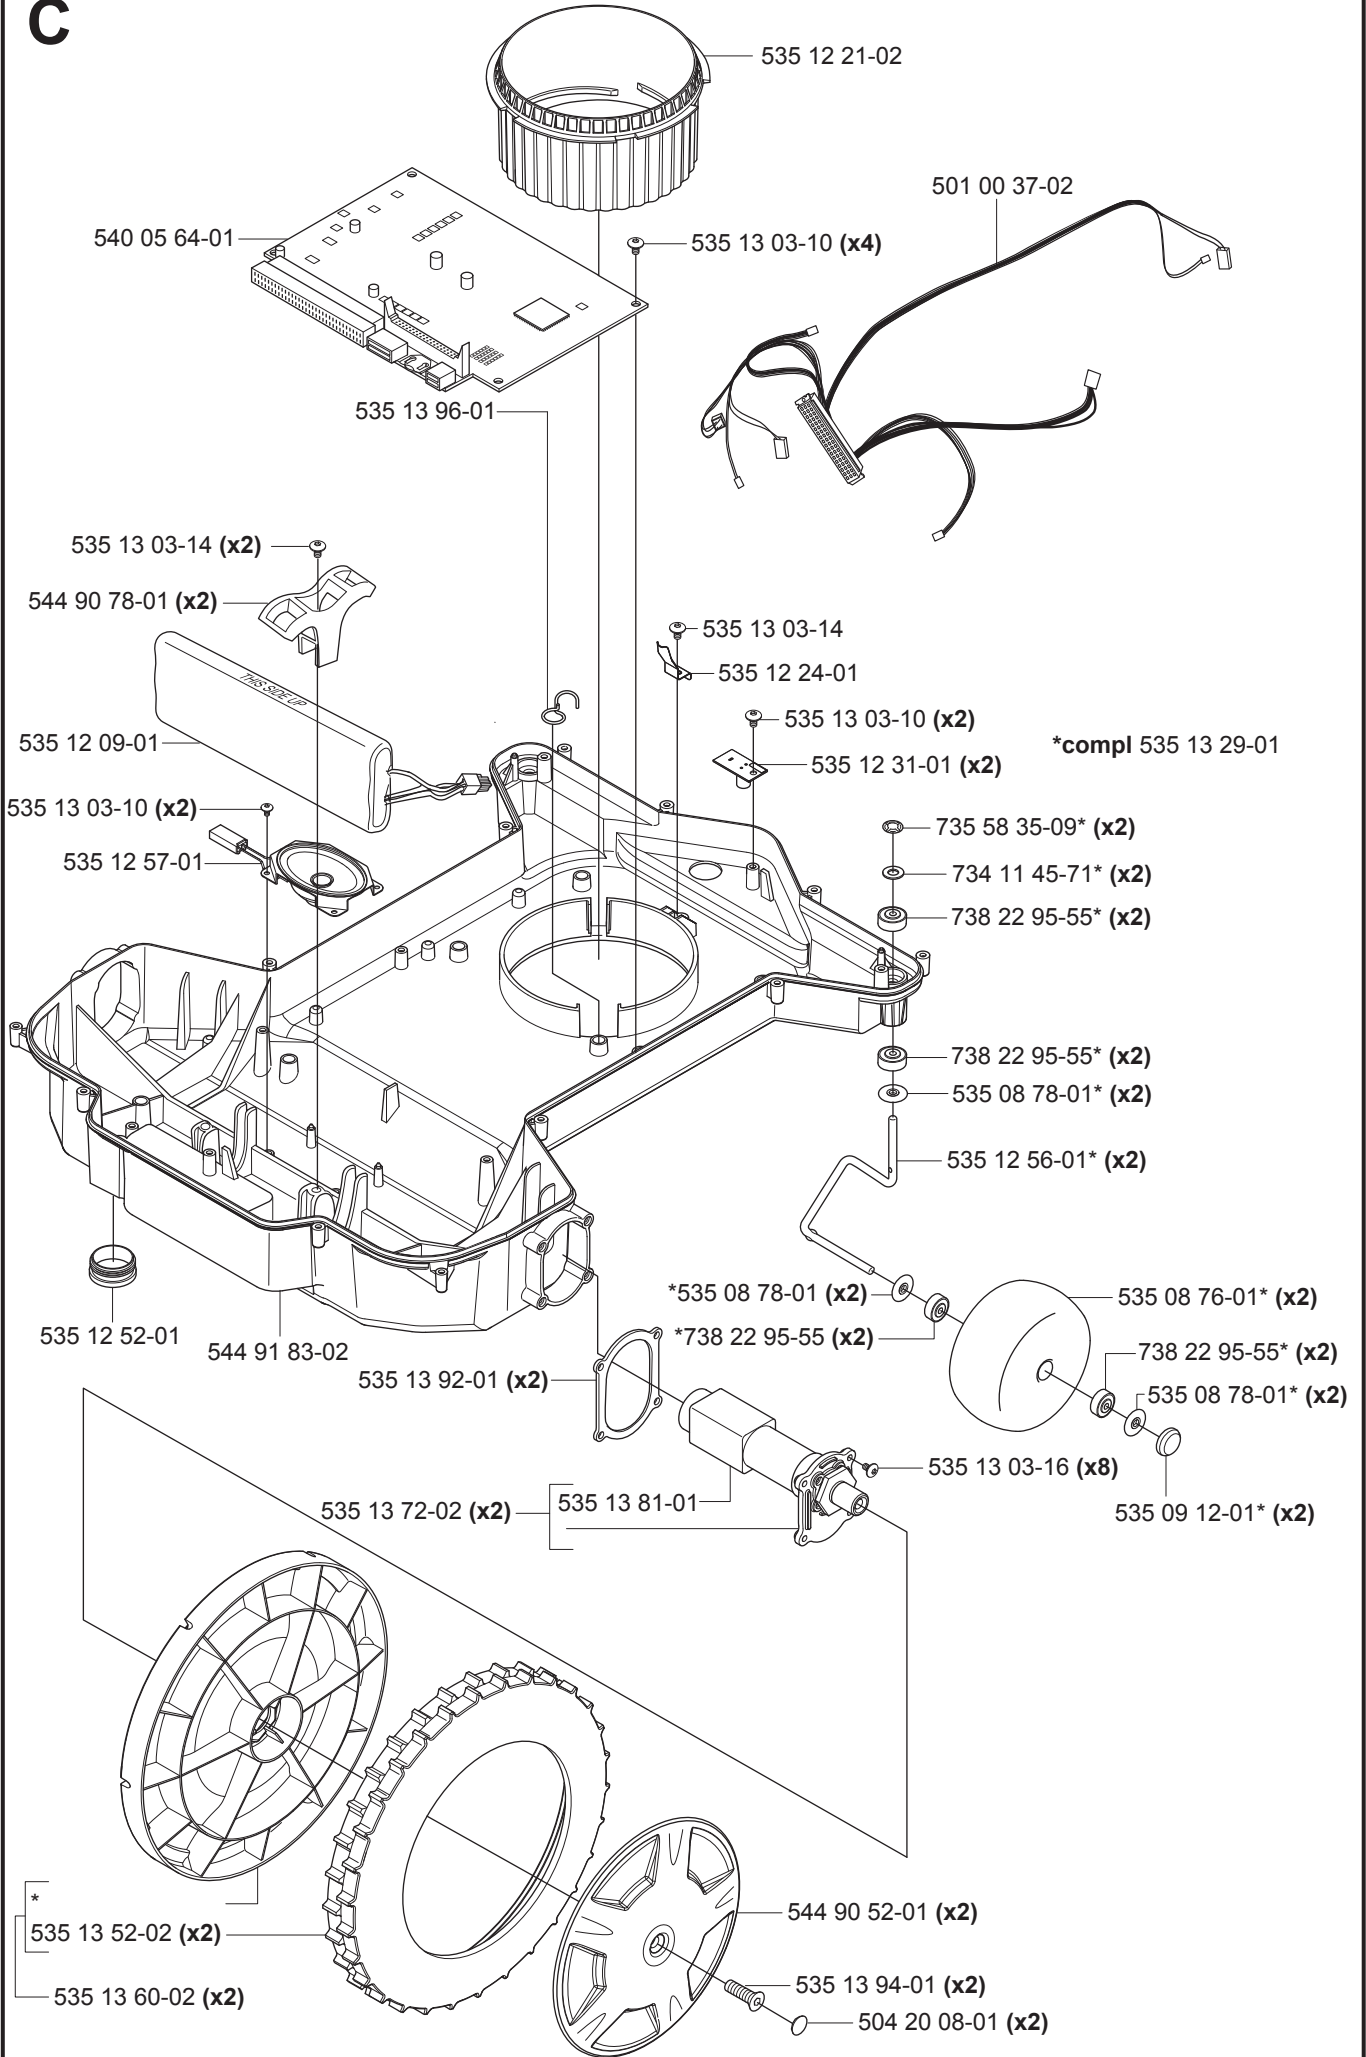

A

544 21 73-02

B

C

D

F compl 544 98 07-01 (EU)
 compl 544 98 07-02 (UK)
 compl 544 98 07-03 (CH)
 compl 544 98 07-04 (US)

G

H Accessories
 Zubehöre
 Accessoires
 Accesorios
 Tillbehör

505 69 99-91

535 13 87-01 (9 pcs Original)

535 13 88-01 (30 pcs Original)

535 13 87-02 (9 pcs)

535 13 88-02 (30 pcs)

535 14 12-01

CD Autocheck 2007 535 14 27-05

535 13 23-02 Automower-PC Cable (USB)

535 13 23-01

535 10 60-01

535 13 24-01 Automower-PC Cable (RS-232)

USB V-COM adapter 544 08 50-01

I

Quick Guide 220 AC & 230 ACX	115 03 18-XX	(US is -26)
Quick Guide 210 C	115 03 17-XX	(US is -26)
Owners Manual 220 AC & 230 ACX	115 03 20-XX	
Owners Manual 210 C	115 03 19-XX	
Technical Handbook 2007	115 03 21-XX	