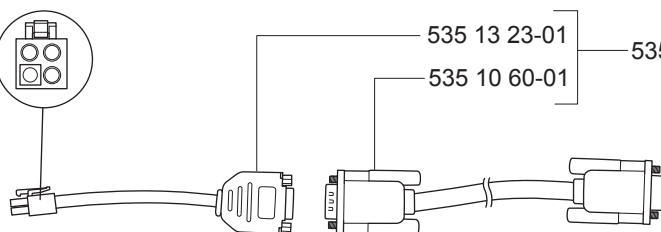

505 69 99-91

535 13 87-01 (9 pcs Original)

535 13 88-01 (30 pcs Original)

535 13 87-02 (9 pcs)

535 13 88-02 (30 pcs)

535 14 12-01

CD Autocheck 2007 535 14 27-05

535 13 23-02 Automower-PC Cable (USB)

535 13 23-01

535 10 60-01

535 13 24-01 Automower-PC Cable (RS-232)

USB V-COM adapter 544 08 50-01

I

Quick Guide 220 AC & 230 ACX	115 03 18-XX	(US is -26)
Quick Guide 210 C	115 03 17-XX	(US is -26)
Owners Manual 220 AC & 230 ACX	115 03 20-XX	
Owners Manual 210 C	115 03 19-XX	
Technical Handbook 2007	115 03 21-XX	