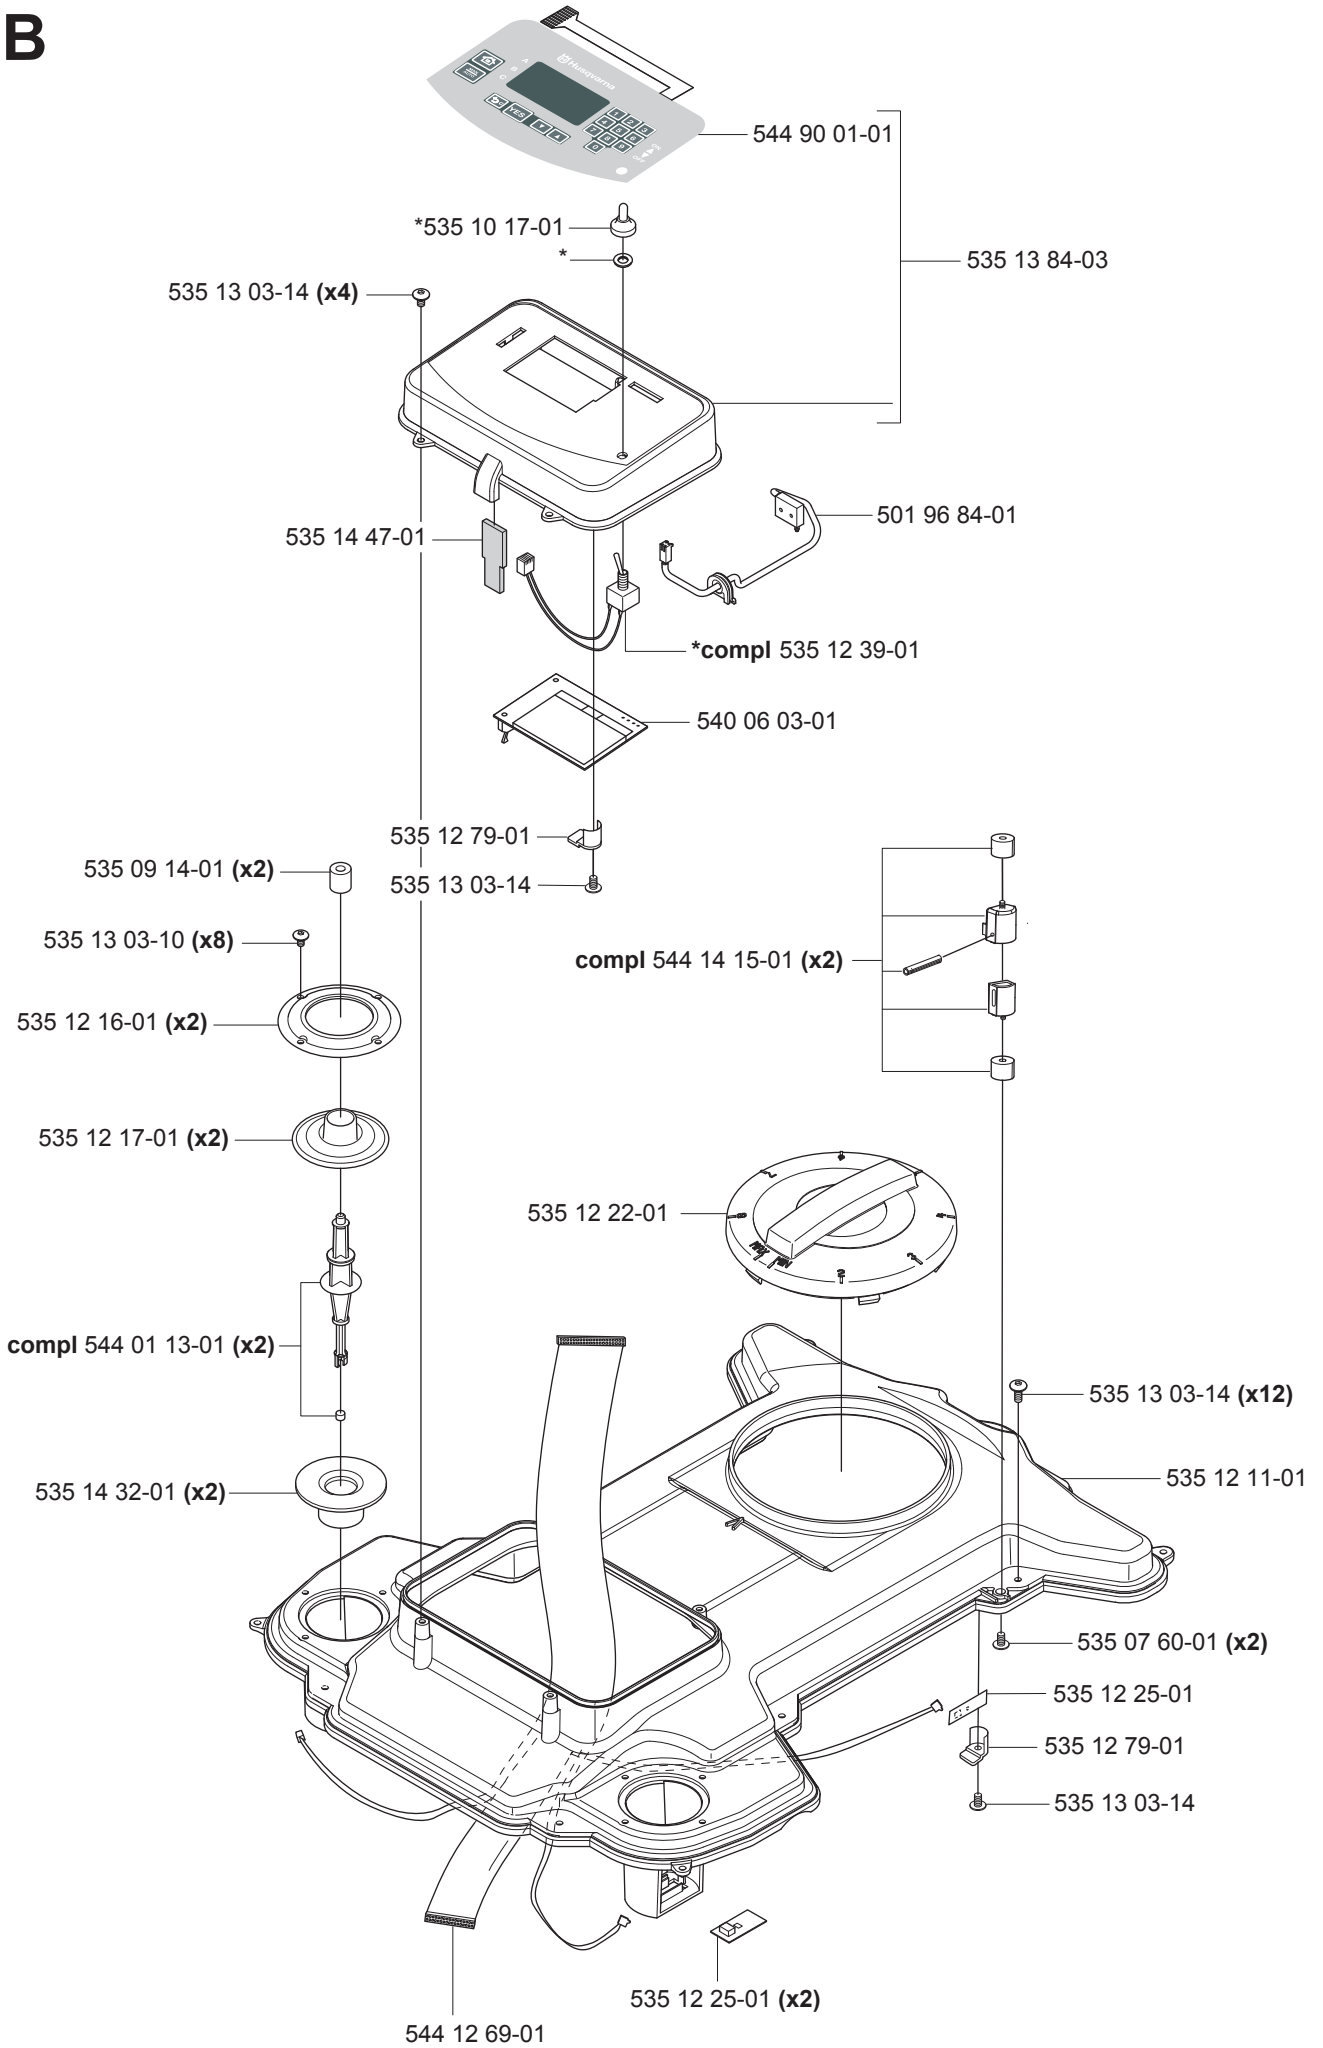

A

544 21 73-02

B

C

D

F compl 544 98 07-01 (EU)
 compl 544 98 07-02 (UK)
 compl 544 98 07-03 (CH)
 compl 544 98 07-04 (US)

G

H Accessories
 Zubehöre
 Accessoires
 Accesorios
 Tillbehör

505 69 99-91

535 13 87-01 (9 pcs Original)

535 13 88-01 (30 pcs Original)

535 13 87-02 (9 pcs)

535 13 88-02 (30 pcs)

535 14 12-01

CD Autocheck 2007 535 14 27-05

535 13 23-02 Automower-PC Cable (USB)

535 13 23-01

535 10 60-01

535 13 24-01 Automower-PC Cable (RS-232)

USB V-COM adapter 544 08 50-01

I

Quick Guide 220 AC & 230 ACX	115 03 18-XX	(US is -26)
Quick Guide 210 C	115 03 17-XX	(US is -26)
Owners Manual 220 AC & 230 ACX	115 03 20-XX	
Owners Manual 210 C	115 03 19-XX	
Technical Handbook 2007	115 03 21-XX	