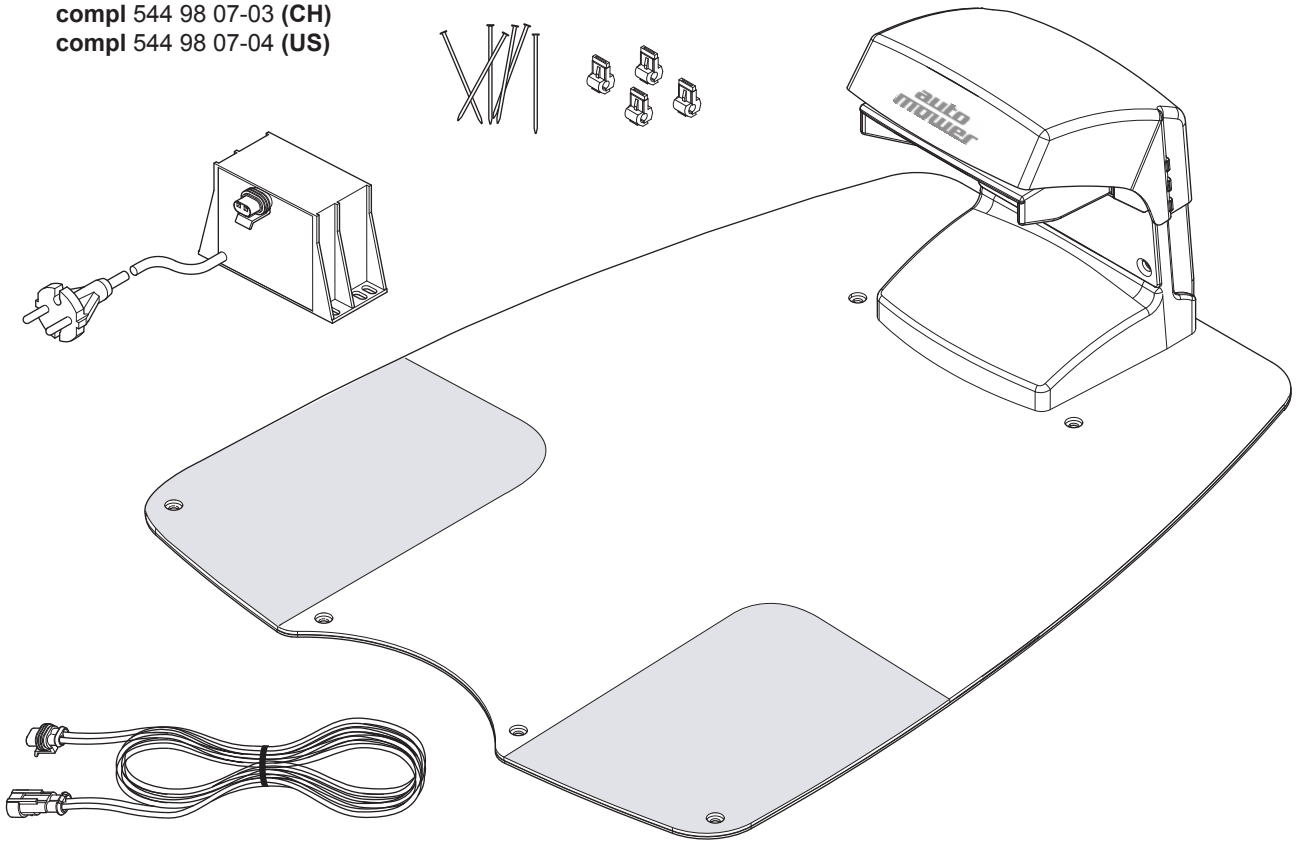

F compl 544 98 07-01 (EU)
compl 544 98 07-02 (UK)
compl 544 98 07-03 (CH)
compl 544 98 07-04 (US)