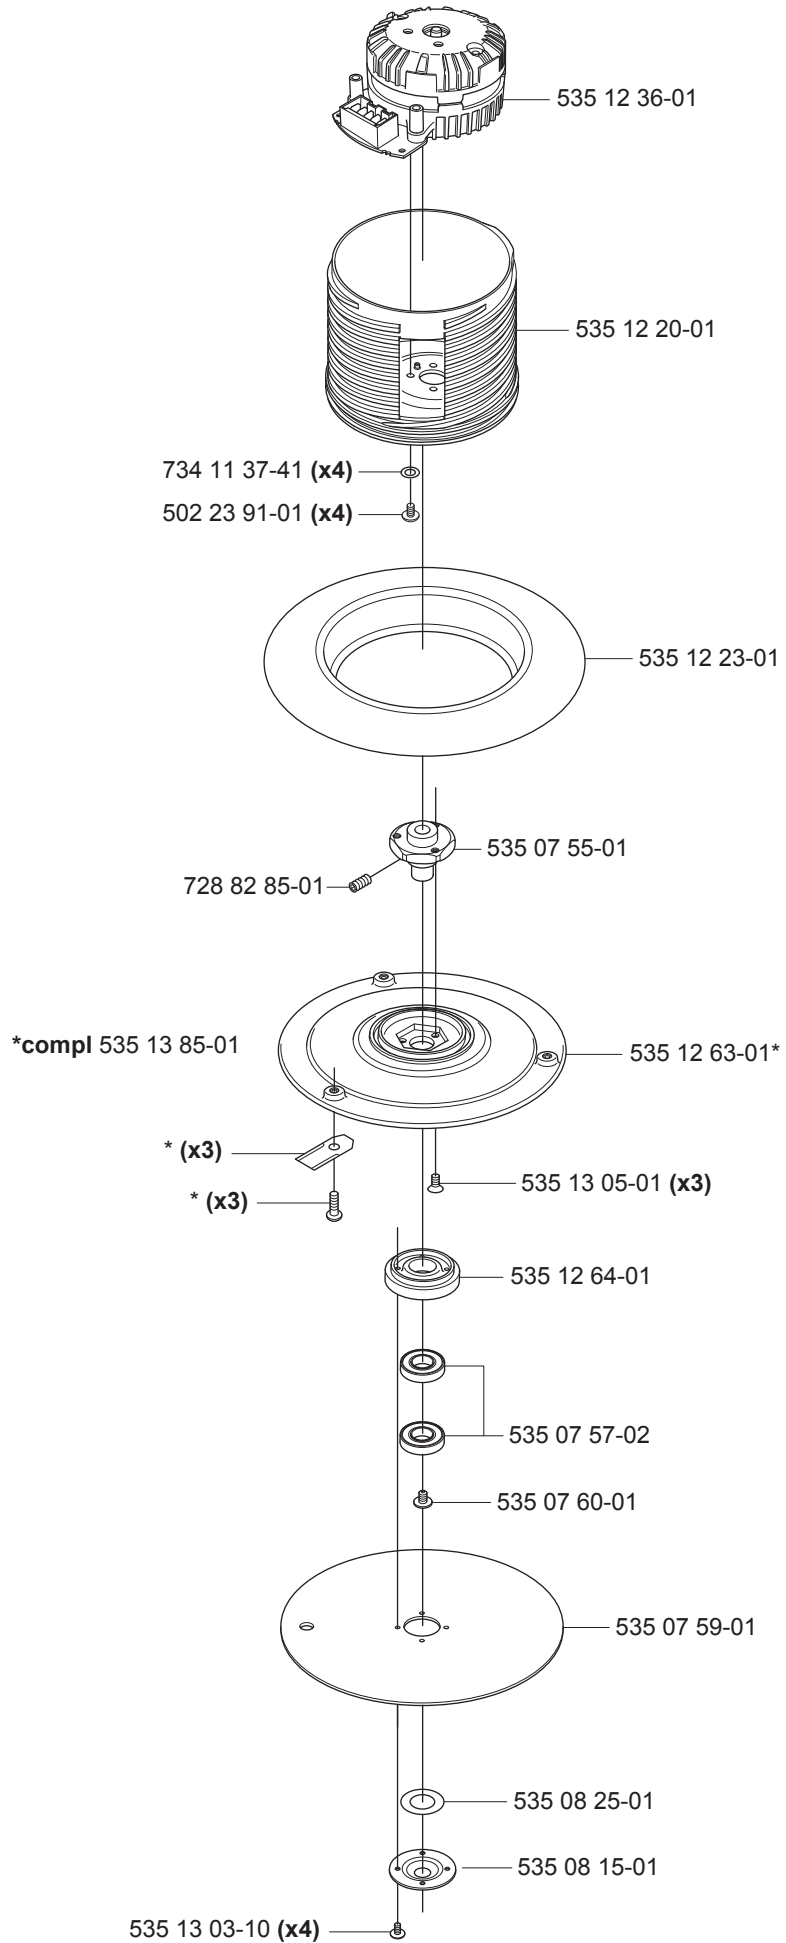

A

544 21 73-02

B

C

D

F compl 544 98 07-01 (EU)
 compl 544 98 07-02 (UK)
 compl 544 98 07-03 (CH)
 compl 544 98 07-04 (US)

G

H Accessories
 Zubehöre
 Accessoires
 Accesorios
 Tillbehör

505 69 99-91

535 13 87-01 (9 pcs Original)

535 13 88-01 (30 pcs Original)

535 13 87-02 (9 pcs)

535 13 88-02 (30 pcs)

535 14 12-01

CD Autocheck 2007 535 14 27-05

535 13 23-02 Automower-PC Cable (USB)

535 13 23-01

535 10 60-01

535 13 24-01 Automower-PC Cable (RS-232)

USB V-COM adapter 544 08 50-01

I

Quick Guide 220 AC & 230 ACX	115 03 18-XX	(US is -26)
Quick Guide 210 C	115 03 17-XX	(US is -26)
Owners Manual 220 AC & 230 ACX	115 03 20-XX	
Owners Manual 210 C	115 03 19-XX	
Technical Handbook 2007	115 03 21-XX	