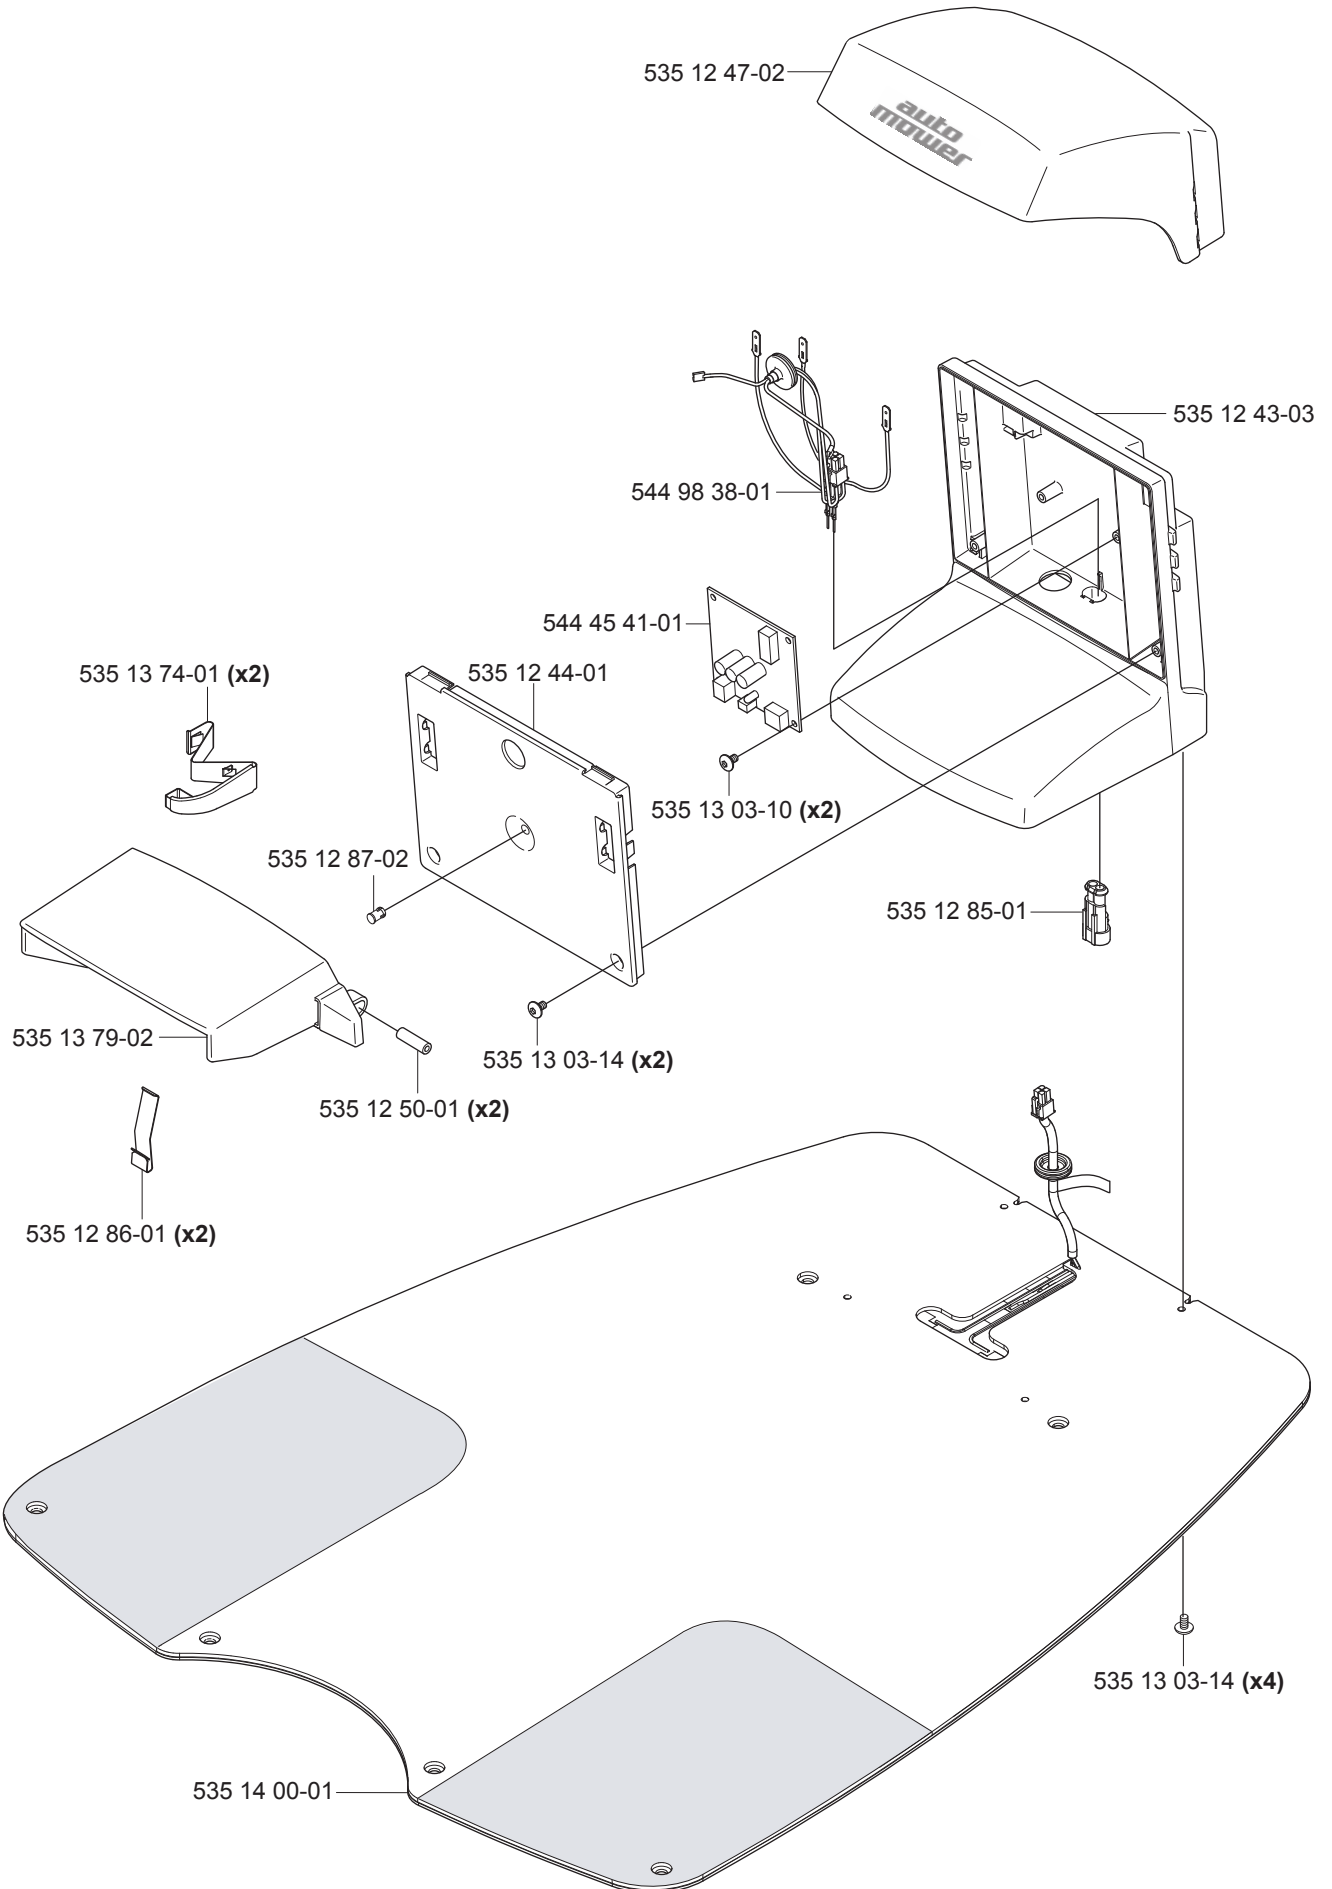

A

544 21 73-02

B

C

D

F compl 544 98 07-01 (EU)
 compl 544 98 07-02 (UK)
 compl 544 98 07-03 (CH)
 compl 544 98 07-04 (US)

G

H Accessories
 Zubehöre
 Accessoires
 Accesorios
 Tillbehör

505 69 99-91

535 13 87-01 (9 pcs Original)

535 13 88-01 (30 pcs Original)

535 13 87-02 (9 pcs)

535 13 88-02 (30 pcs)

535 14 12-01

CD Autocheck 2007 535 14 27-05

535 13 23-02 Automower-PC Cable (USB)