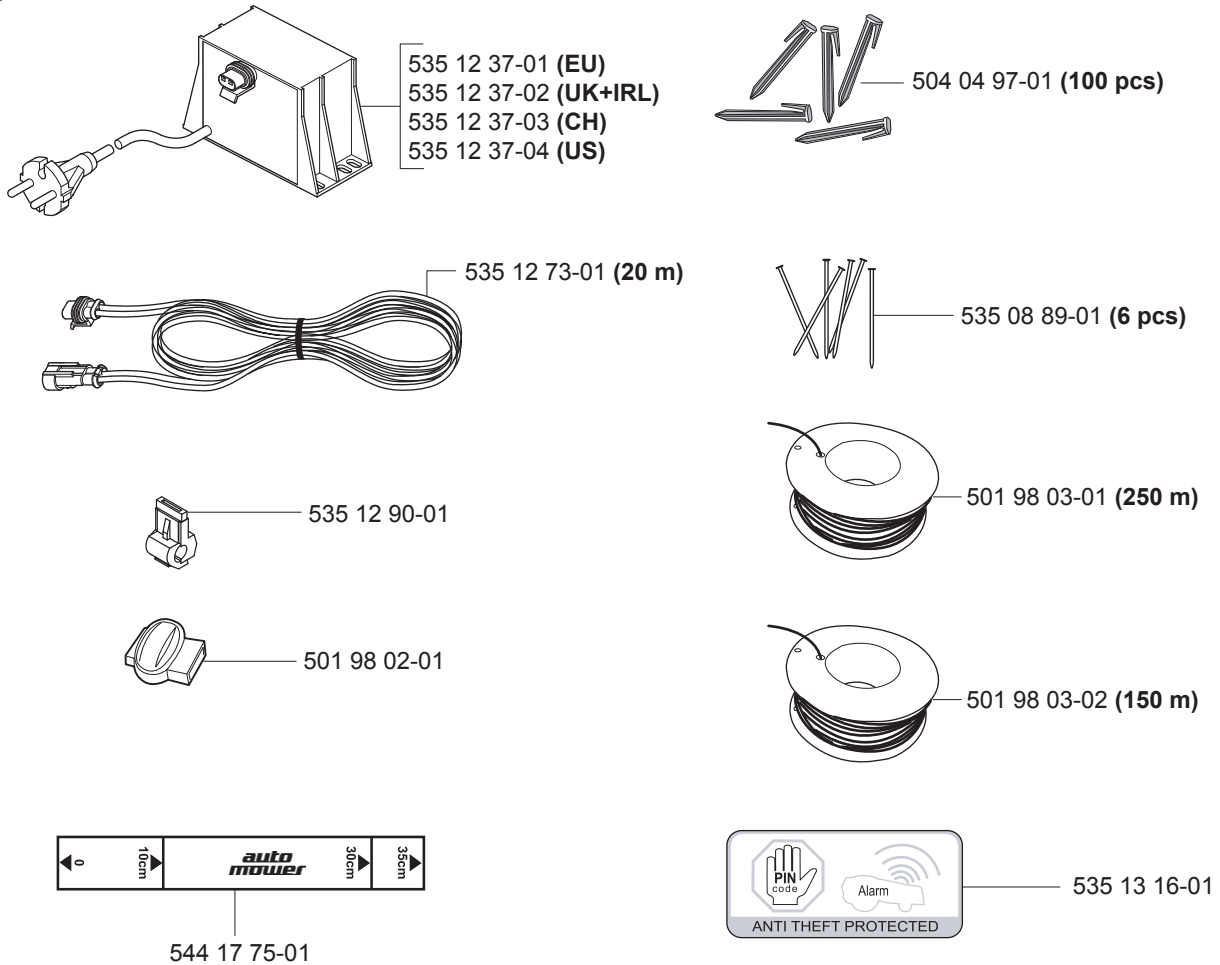

A

544 21 73-02

B

C

D

F compl 544 98 07-01 (EU)
 compl 544 98 07-02 (UK)
 compl 544 98 07-03 (CH)
 compl 544 98 07-04 (US)

G

H Accessories
 Zubehöre
 Accessoires
 Accesorios
 Tillbehör

505 69 99-91

535 13 87-01 (9 pcs Original)

535 13 88-01 (30 pcs Original)

535 13 87-02 (9 pcs)

535 13 88-02 (30 pcs)

535 14 12-01

CD Autocheck 2007 535 14 27-05

535 13 23-02 Automower-PC Cable (USB)

535 13 23-01

535 10 60-01

535 13 24-01 Automower-PC Cable (RS-232)

USB V-COM adapter 544 08 50-01

I

Quick Guide 220 AC & 230 ACX	115 03 18-XX	(US is -26)
Quick Guide 210 C	115 03 17-XX	(US is -26)
Owners Manual 220 AC & 230 ACX	115 03 20-XX	
Owners Manual 210 C	115 03 19-XX	
Technical Handbook 2007	115 03 21-XX	